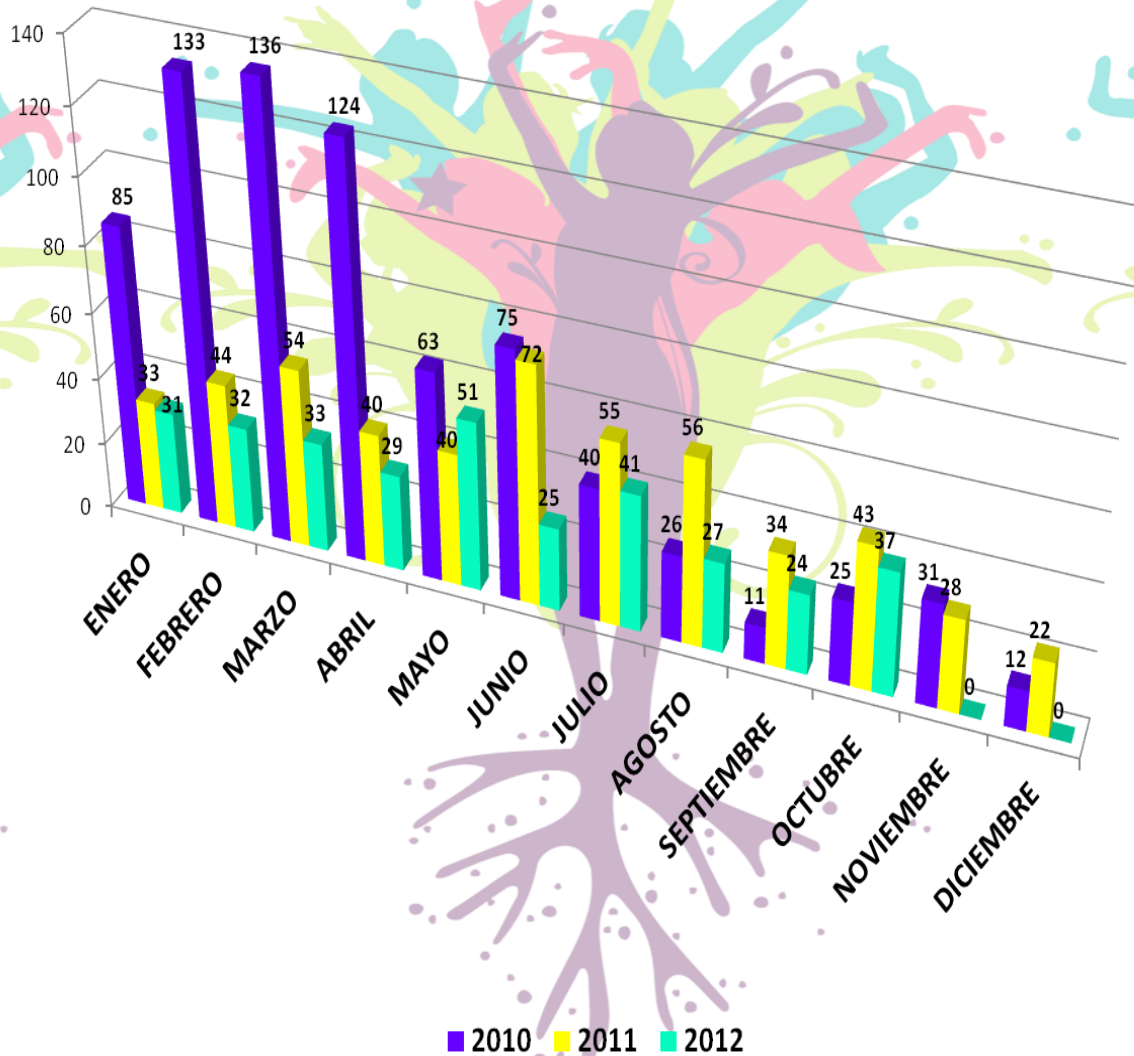

TIPOS DE VIOLENCIA CONTRA LAS MUJERES EN LOS CABOS B.C.S.

	VIOLENCIA ECONOMICA	VIOLENCIA FISICA	VIOLENCIA PATRIMONIAL	VIOLENCIA PSICOLOGICA	VIOLENCIA SEXUAL
2010	338	302	68	543	187
2011	314	251	74	407	87
2012	192	134	44	245	49

DISTRIBUCION POR RANGO DE EDADES DE MUJERES ATENDIDAS EN EL INSTITUTO

USUARIAS ATENDIDAS (COMPARACIÓN POR AÑO)

USUARIAS REFERIDAS A DIFERENTES INSTITUCIONES (comparación por años)