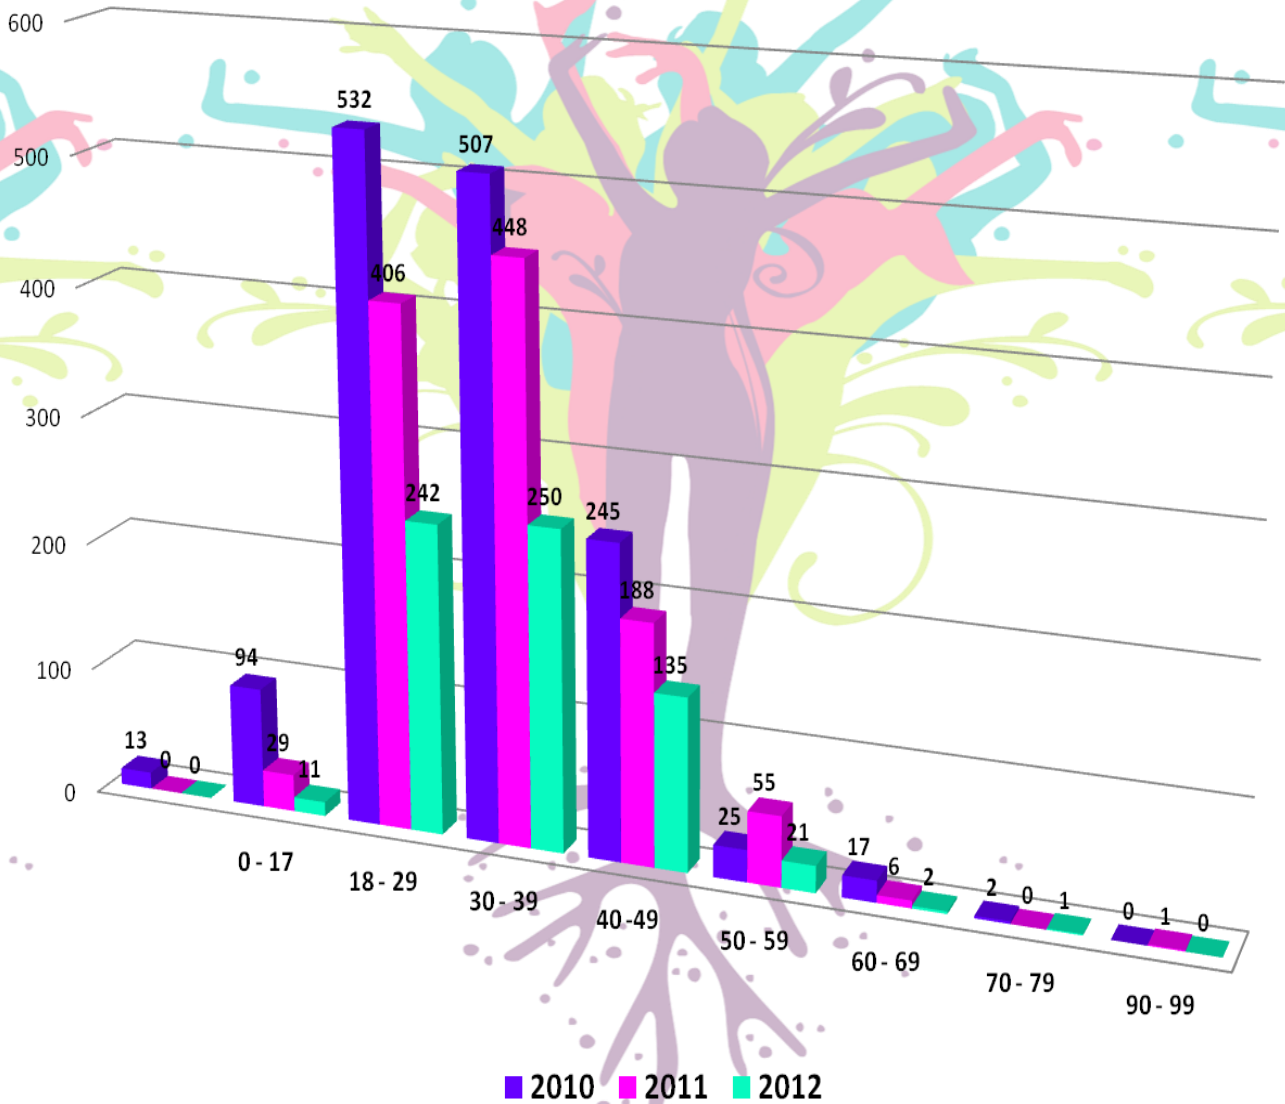

TIPOS DE VIOLENCIA CONTRA LAS MUJERES EN LOS CABOS B.C.S.

	VIOLENCIA ECONOMICA	VIOLENCIA FISICA	VIOLENCIA PATRIMONIAL	VIOLENCIA PSICOLOGICA	VIOLENCIA SEXUAL
2010	338	302	68	543	187
2011	314	251	74	407	87
2012	192	134	44	245	49

DISTRIBUCION POR RANGO DE EDADES DE MUJERES ATENDIDAS EN EL INSTITUTO

USUARIAS ATENDIDAS (COMPARACIÓN POR AÑO)

USUARIAS REFERIDAS A DIFERENTES INSTITUCIONES (comparación por años)