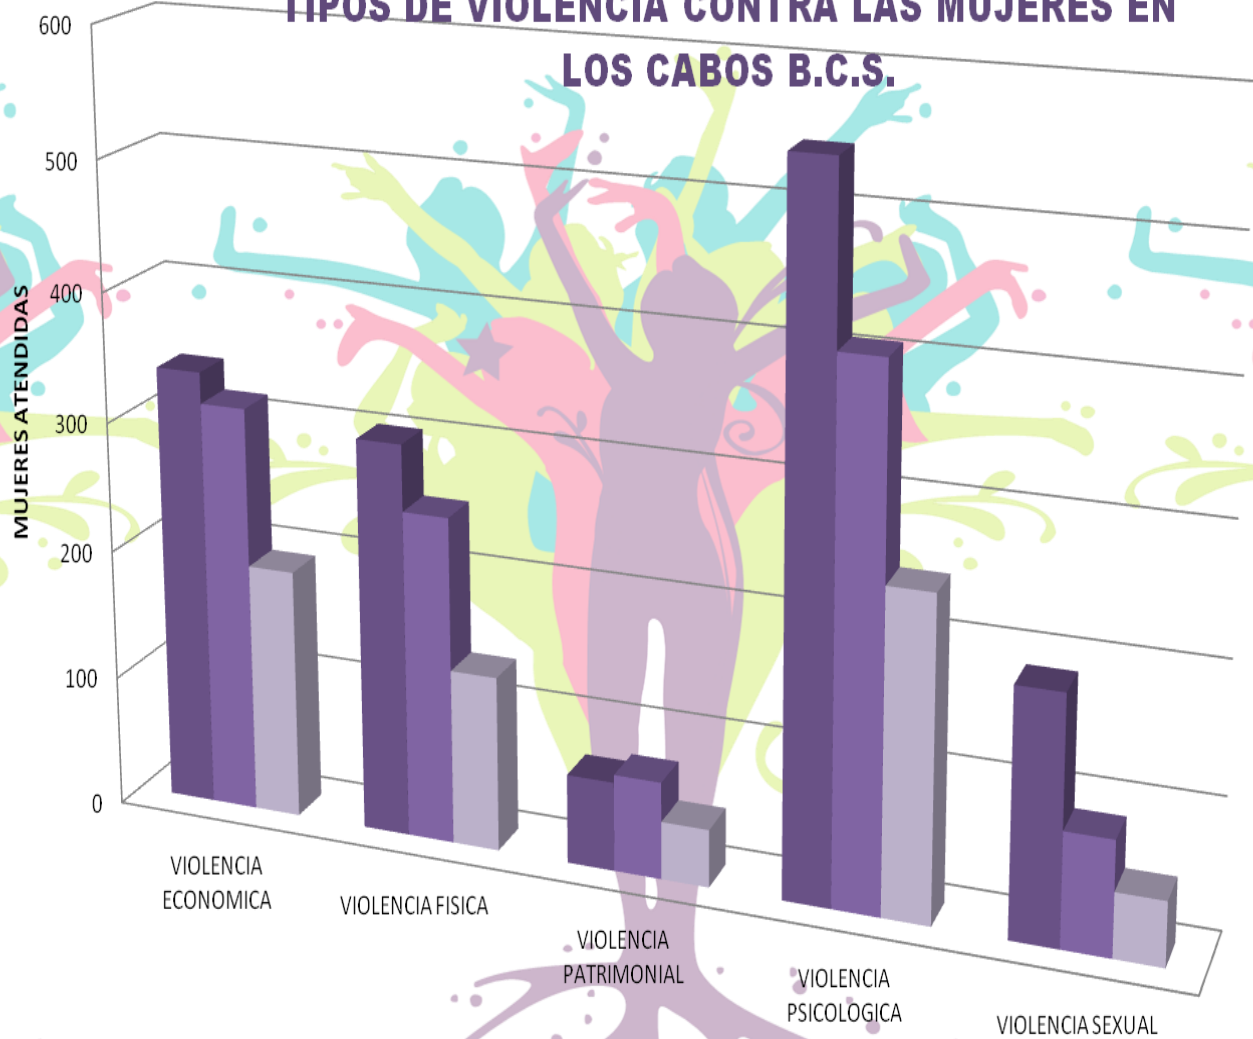

TIPOS DE VIOLENCIA CONTRA LAS MUJERES EN LOS CABOS B.C.S.

	VIOLENCIA ECONOMICA	VIOLENCIA FISICA	VIOLENCIA PATRIMONIAL	VIOLENCIA PSICOLOGICA	VIOLENCIA SEXUAL
2010	338	302	68	543	187
2011	314	251	74	407	87
2012	192	134	44	245	49

DISTRIBUCION POR RANGO DE EDADES DE MUJERES ATENDIDAS EN EL INSTITUTO

USUARIAS ATENDIDAS (COMPARACIÓN POR AÑO)

USUARIAS REFERIDAS A DIFERENTES INSTITUCIONES (comparación por años)